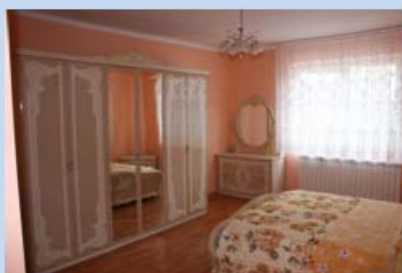

PENSIUNEA MARCEL☆☆☆ + RONA DE JOS

Localizata in comuna Rona de Jos, pensiunea dispune de 6 camere duble spatioase, moderne (12 locuri), 2 bai, bucatarie spatioasa, sala de mese, incalzire central, 2 camere sunt la mansarda pensiunii. Pensiunea este amenajata cu bun gust, primitoare si relaxanta pentru toate categoriile de varsta.