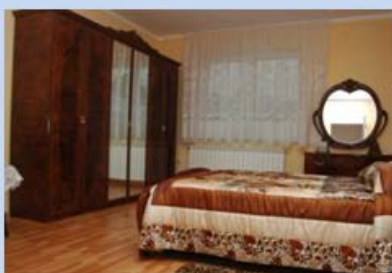

PENSIUNEA MARCEL☆☆☆ + RONA DE JOS

Localizata in comuna Rona de Jos, pensiunea dispune de 6 camere duble spatioase, moderne (12 locuri), 2 bai, bucatarie spatioasa, sala de mese, incalzire central, 2 camere sunt la mansarda pensiunii. Pensiunea este amenajata cu bun gust, primitoare si relaxanta pentru toate categoriile de varsta.